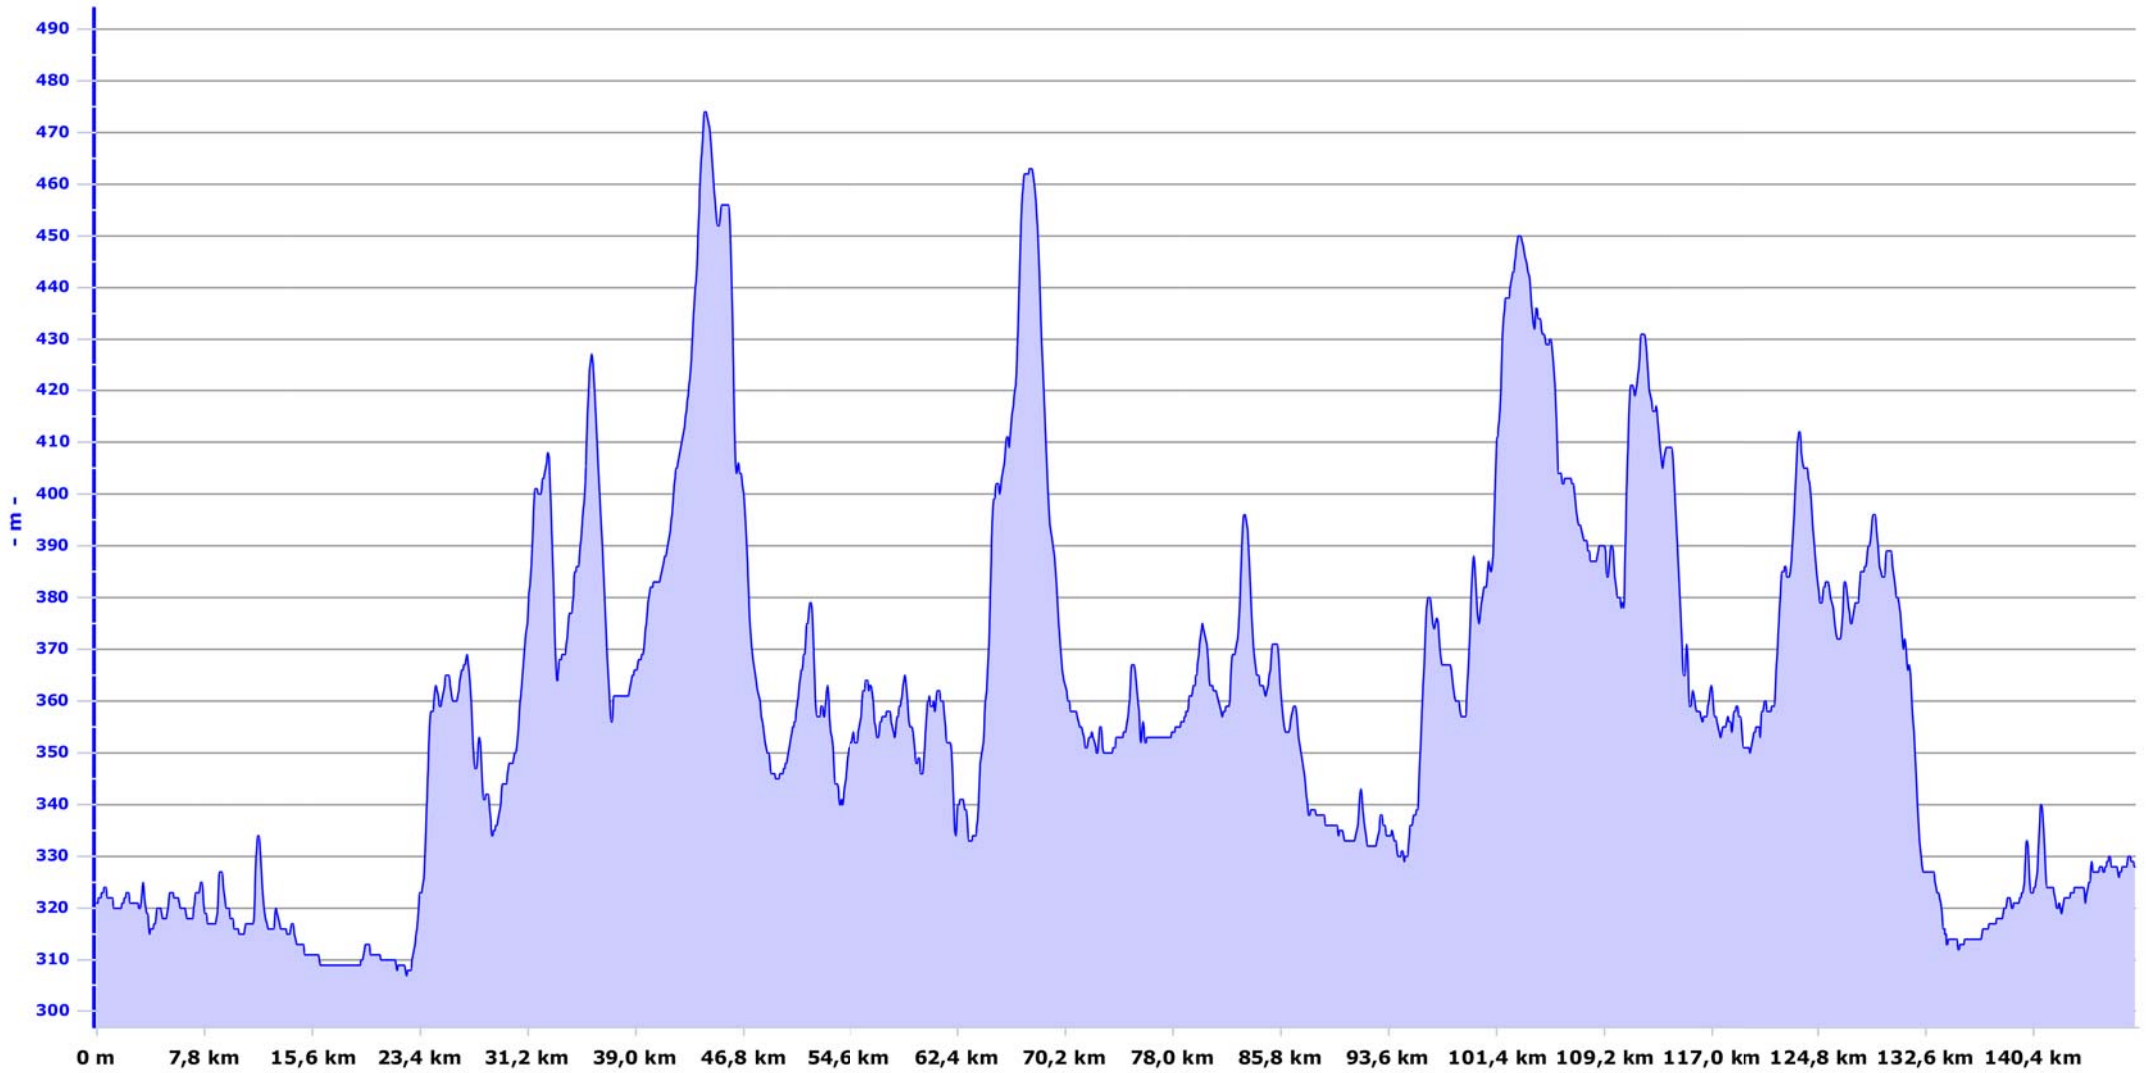

Gerät / Fahrrad: ROX 9.0 / Fahrrad 1
Name: rtf neustadt/aisch

- Höhe
 — Geschwindigkeit
 — Herzfrequenz
 — Temperatur
 — Steigung
 — Steigrate
- Durch. Höhe
 — Durch. Geschwindigkeit
 — Durch. Herzfrequenz
 — Durch. Temperatur
 — Durch. Steigung
 — Durch. Steigrate

Gerät / Fahrrad: ROX 9.0 / Fahrrad 1
Name: rtf neustadt/aisch

Info

Einheit kmh
Radgröße 2133 mm
Log Zeitintervall 10
Anzahl der Einträge 1924
Kalorien 3099
Fahrrad 1
Startzeit 08:00
Zielzeit 13:56
Datum 29.05.2011

Durchschnittswerte

Geschwindigkeit 27,37 km/h
Herzfrequenz 128 bpm
Temperatur 23,3 °C
Höhe 360 m
Steigung bergauf 3 %
Steigrate bergauf 10 m/min
Steigung bergab 3 %
Steigrate bergab 17 m/min

Gesamtwerte

Strecke 147,73 km
Fahrzeit 05:24:07 h
Pause Zeit 00:25:50 h
Strecke bergauf 43,79 km
Fahrzeit bergauf 02:00:14 h
Höhenmeter bergauf 1220 m
Strecke bergab 43,69 km
Fahrzeit bergab 01:14:07 h
Höhenmeter bergab 1213 m